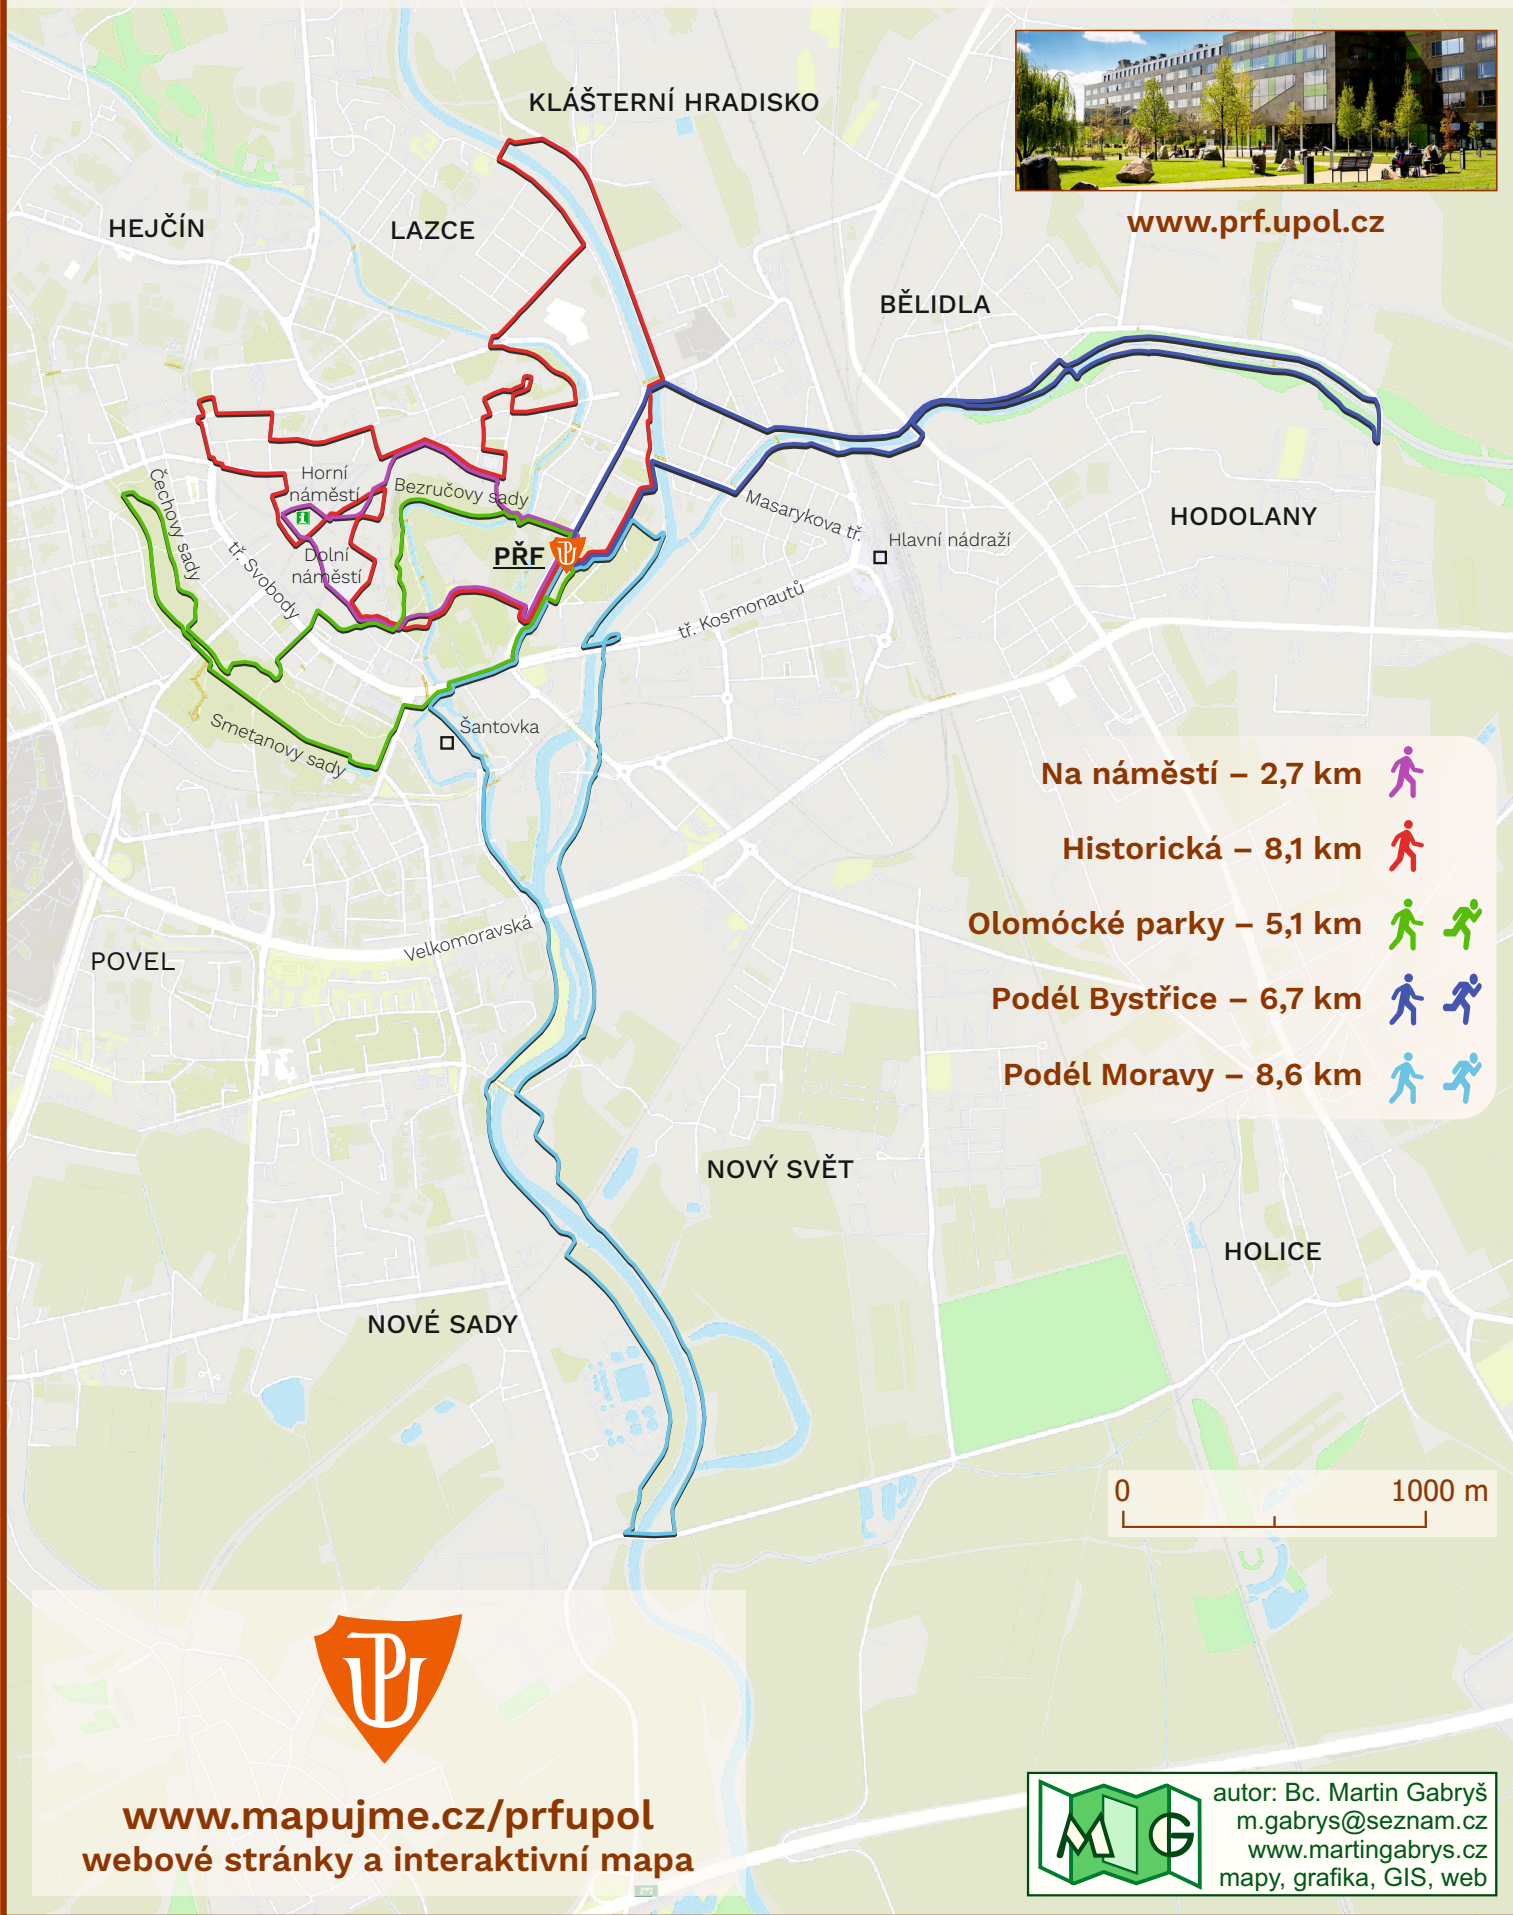

PĚŠÍ A BEŽECKÉ TRASY V OKOLÍ PŘÍRODOVĚDĚCKÉ FAKULTY

www.prf.upol.cz

www.mapujme.cz/prfupol
webové stránky a interaktivní mapa

autor: Bc. Martin Gabrys
m.gabrys@seznam.cz
www.martingabrys.cz
mapy, grafika, GIS, web